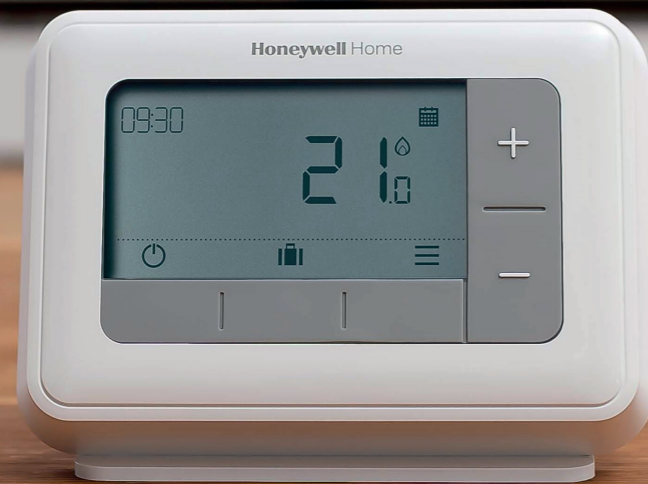

T4 e T4R

Termostato programable serie T4

La serie T4 de termostatos programables simplifica la programación de la temperatura, ofreciendo altos niveles de usabilidad y control automatizado.

Por qué instalar T4

- Ofrece confort y ahorro de energía
- Fácil de instalar y configurar
- Ofrece una solución durante todo el año, tanto para calefacción como para refrigeración.
- Alta compatibilidad con varios tipos de calderas y sistemas.

Por qué vivir con T4

- Minimiza la interacción para un máximo confort
- Pantalla digital clara y fácil de usar
- Cambio automático de horario tanto en verano como en invierno
- Cableado o inalámbrico, respetando el diseño del hogar
- El control modulante OpenTherm garantiza la eficiencia

T4

Versión estándar con cable, ideal para colocarlo en el lugar de un termostato existente

T4R

Versión inalámbrica con control OpenTherm opcional a través del receptor, que ofrece una fácil sustitución de un receptor inalámbrico existente

Receptor

El modelo inalámbrico se suministra con un nuevo receptor, rediseñado con una pestaña de cableado abatible para simplificar el proceso de instalación.

TODO SIMPLEMENTE BAJO CONTROL

La serie T4 funciona con una interacción mínima por parte del cliente gracias a varias características:

- Programación de 7 días, 5/2 días o un solo día con una selección de 4 o 6 periodos de temperatura independientes
- Ajuste de temperatura en el modo ausente con la flexibilidad de cambiar el número de días
- Modo apagado con protección contra heladas (sensor exterior opcional disponible)

COMPATIBLE CON TODOS Y CON TODO

La serie T4 utiliza accesorios y conexiones de termostato estándar, lo que ofrece a los instaladores una opción económica cuando se trata de reemplazar un termostato viejo.

- Compatible con dispositivos on/off de 24-230 V, como calderas de gas y válvulas de zona
- Ideal para controlar calderas murales de dos cables, libres de tensión
- Base de montaje en pared universal, con un fácil paso de cables a las conexiones y una cubierta con clip para fijar en la pared.

INTERFAZ DE PANTALLA INNOVADORA OFRECE UN FÁCIL Y ÓPTIMO AJUSTE DE LA CALEFACCIÓN

FUNCION FRIO/CALOR

LAS FUNCIONES DE OPTIMIZACIÓN APRENDEN COMO SE CALIENTA LA HABITACIÓN, REQUIRIENDO POCAS INTERACCIONES DEL USUARIO

Número de zonas soportadas	1
Compatible caldera Mural	Sí
Compatible caldera OpenTherm	Sí
Compatible caldera Tradicional	Sí
Compatible acumuladores agua caliente	No
Programación y control 7 días	Sí, 7 días, 1-día o 5+2 días
Instalación	T4: instalación en pared T4R: instalación pared o sobremesa
Pantalla	Gran pantalla retroiluminada
Acceso remoto	No
Interfaz usuario	5 botones
Referencia Catalogo	T4: T4H110A1022 (on/off) T4M: T4H310A3032 (OpenTherm) T4R: Y4H910RF4005